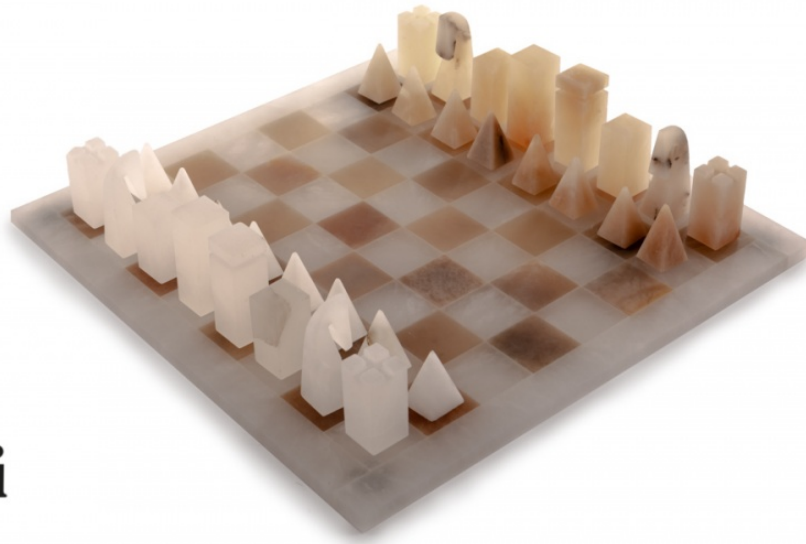

Scacchiera piramide agata

cod.: SCR_1129

Scacchiera con gioco a piramide realizzata in alabastro, le pedine hanno una forma piramidale. Disponibile in due diverse misure:
Piano grande (38x38) piano piccolo (28x28).