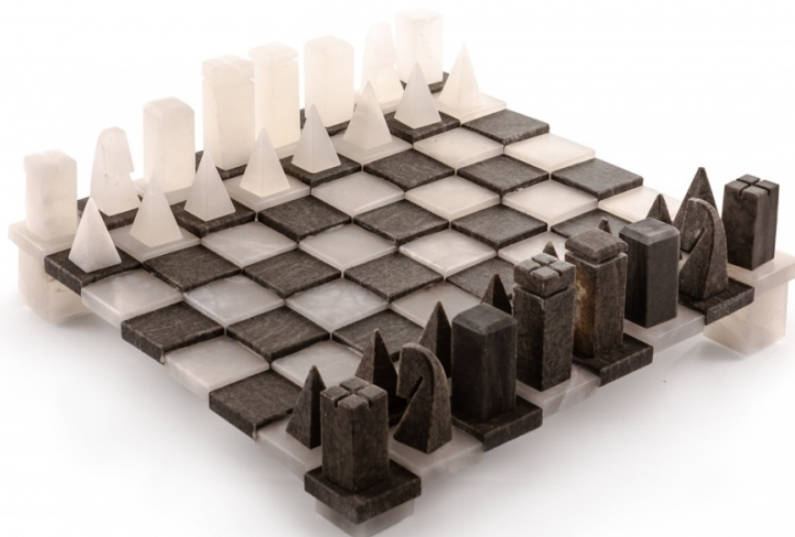

# Scacchiera scaletta cenerino

cod.: SCR\_1136

Questa scacchiera in alabastro bianco e cenerino viene chiamata a scaletta per il modo in cui viene realizzato il piano degli scacchi che ricorda appunto una "scaletta".